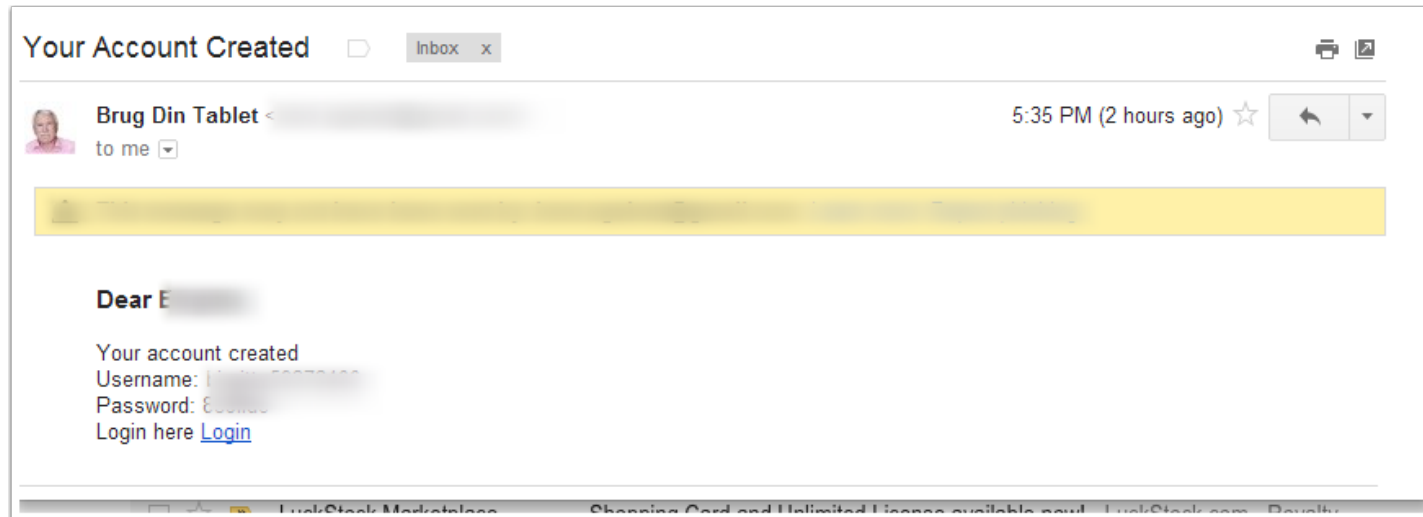

Email med oplysninger om adgang til systemet

Klik på login og husk "password"