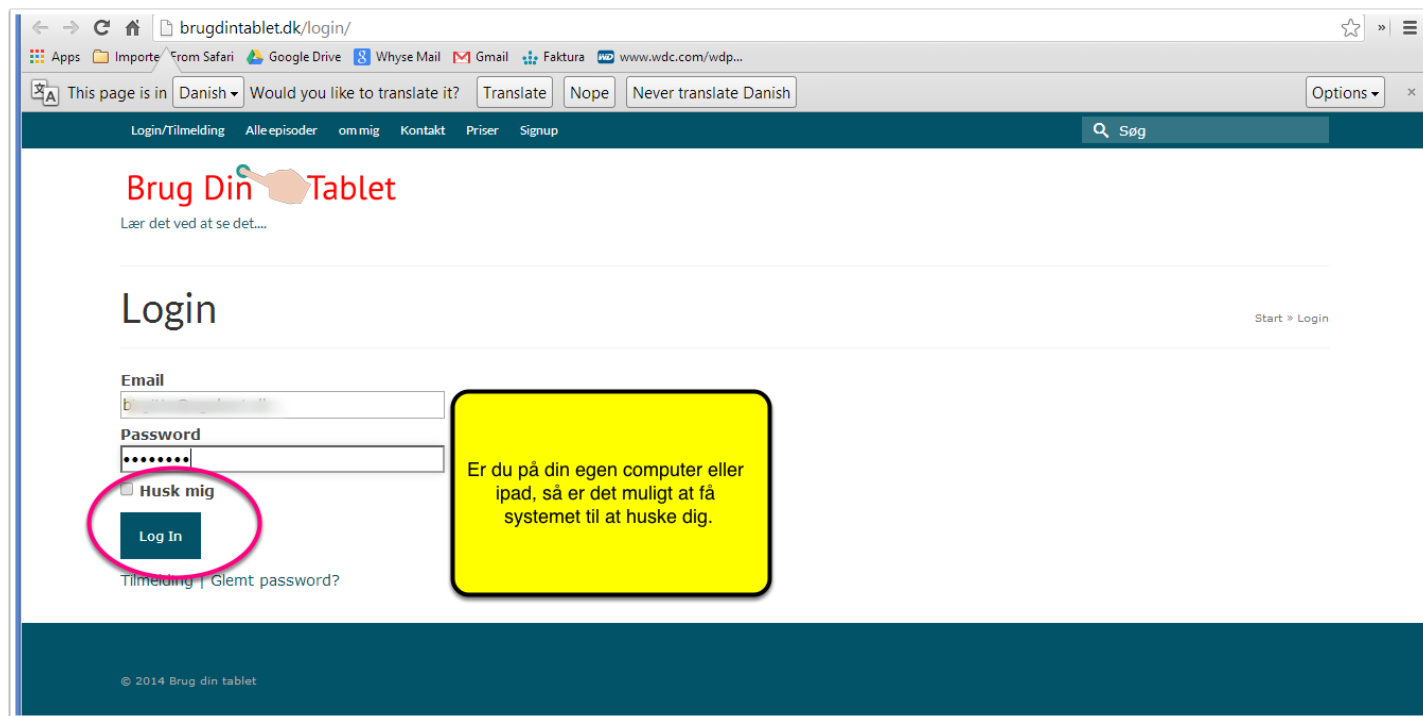

Så er vi på vej til at komme ind i systemet